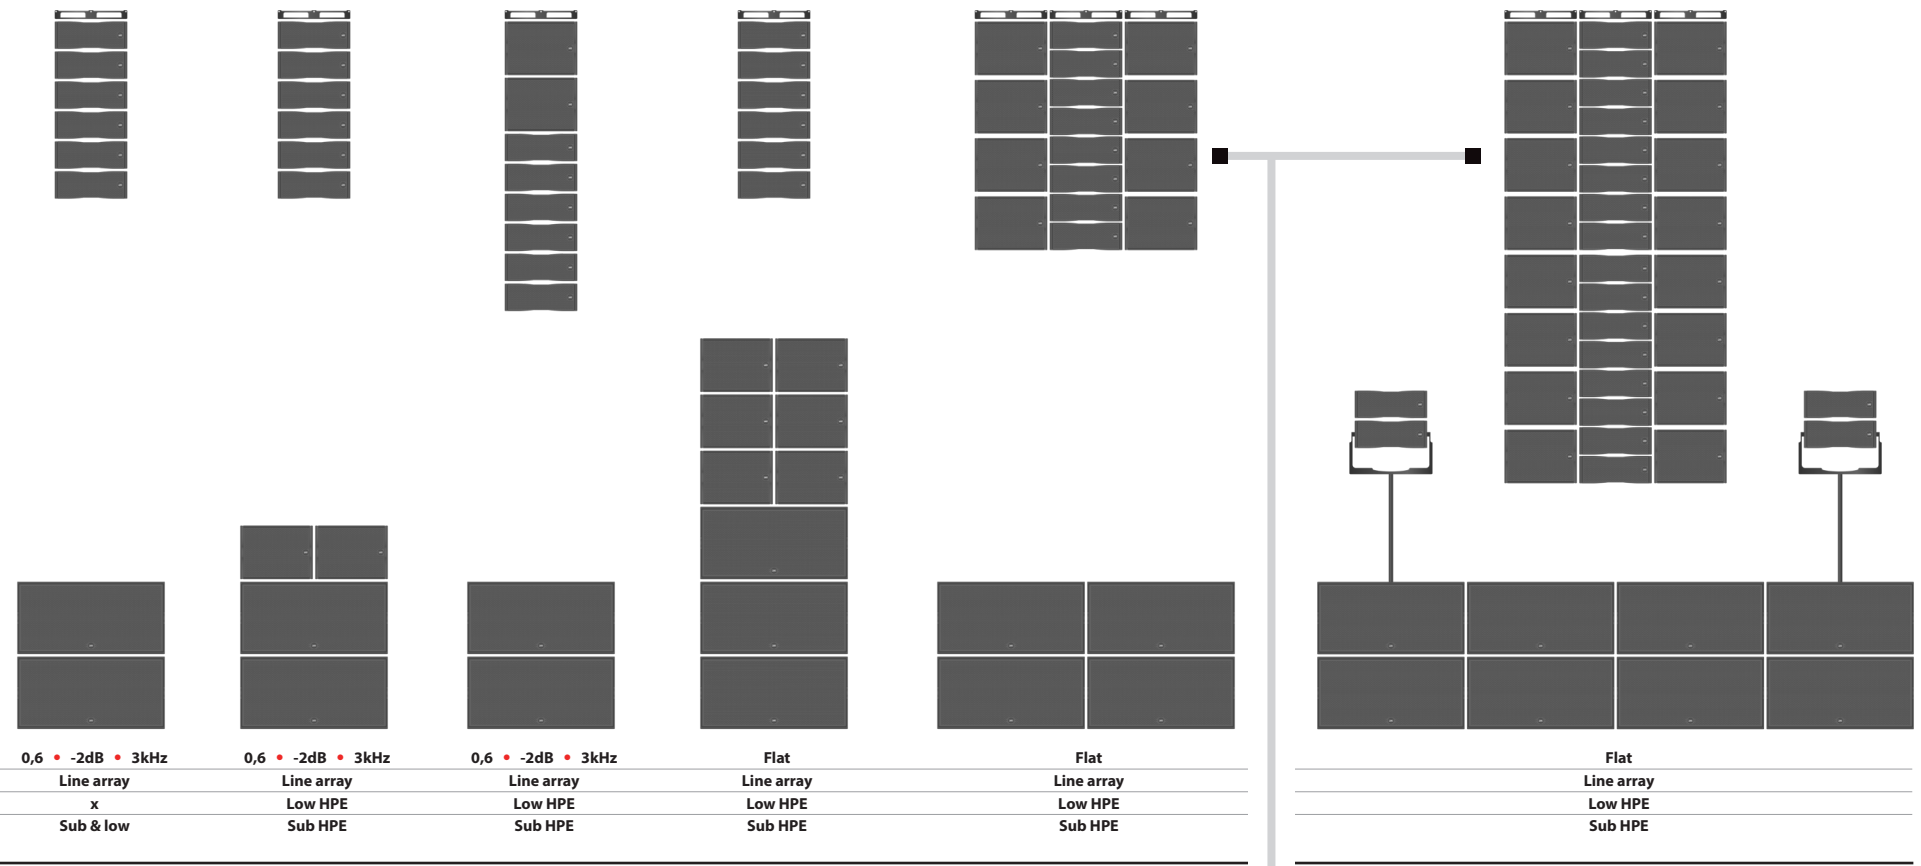

### Settings

EQ (Start)	Flat	Flat	0,8 • +1,5dB • 10kHz	0,8 • +2dB • 10kHz	Flat	0,8 • +1,5dB • 10kHz	0,8 • +2dB • 10kHz	0,8 • +2dB • 10kHz	0,8 • +2dB • 10kHz
FLEX6	Full range	Top HPE	Top HPE	Top HPE	Top HPE	Top HPE	Top HPE	Top HPE	Top HPE
SOLID15	x	Low sub	Low sub	Low sub	x	x	x	Low sub	Low HPE
SOLID28	x	x	x	x	Sub low	Sub low	Sub low	x	Sub HPE

## Ground stacking setups

### Settings

EQ (Start)	0,8 • +3dB • 10kHz	0,8 • +3dB • 10kHz	0,8 • +3dB • 10kHz	0,8 • +4dB • 10kHz	0,6 • -2dB • 3kHz
FLEX6	Top HPE	Top HPE	Top HPE	Top HPE	Line array
SOLID15	Low HPE	Low HPE	Low HPE	Low HPE	Low HPE
SOLID28	Sub HPE	Sub HPE	Sub HPE	Sub HPE	Sub HPE

## Line array setups