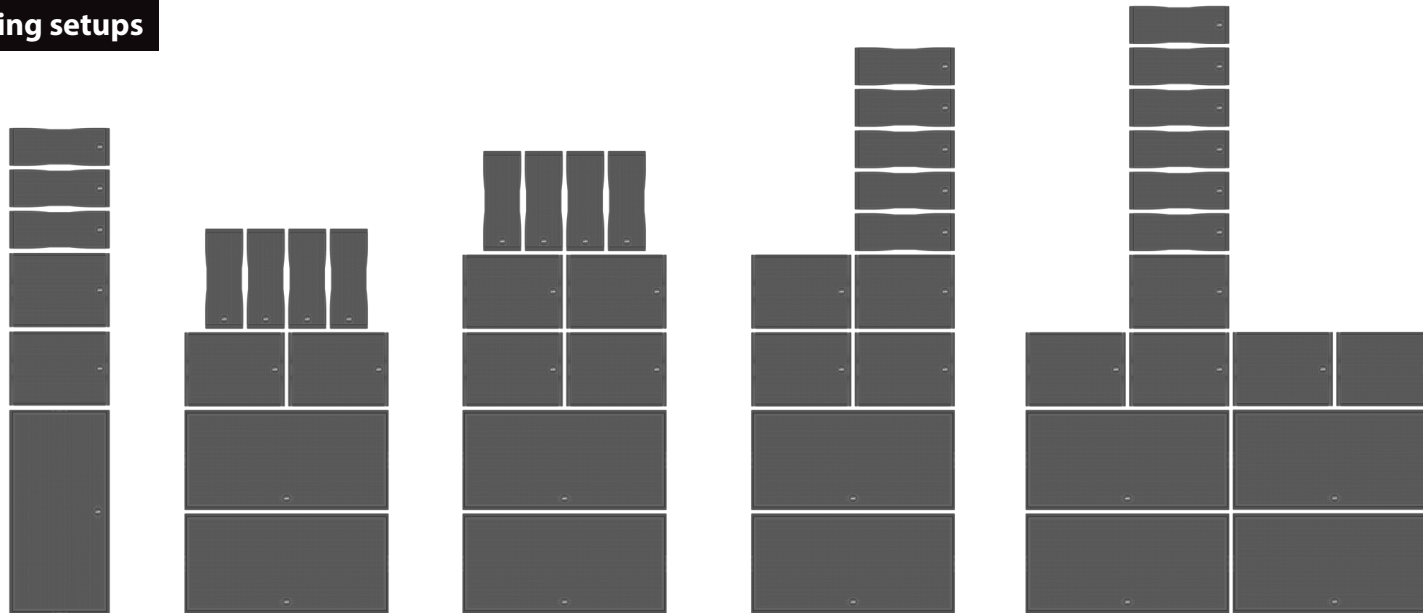

## Easy setups

### Settings

EQ (Start)	Flat	Flat	0,8 • +1,5dB • 10kHz	0,8 • +2dB • 10kHz	Flat	0,8 • +1,5dB • 10kHz	0,8 • +2dB • 10kHz	0,8 • +2dB • 10kHz	0,8 • +2dB • 10kHz
FLEX6	Full range	Top HPE	Top HPE	Top HPE	Top HPE	Top HPE	Top HPE	Top HPE	Top HPE
SOLID15	x	Low sub	Low sub	Low sub	x	x	x	Low sub	Low HPE
SOLID28	x	x	x	x	Sub low	Sub low	Sub low	x	Sub HPE

## Ground stacking setups

## Line array setups