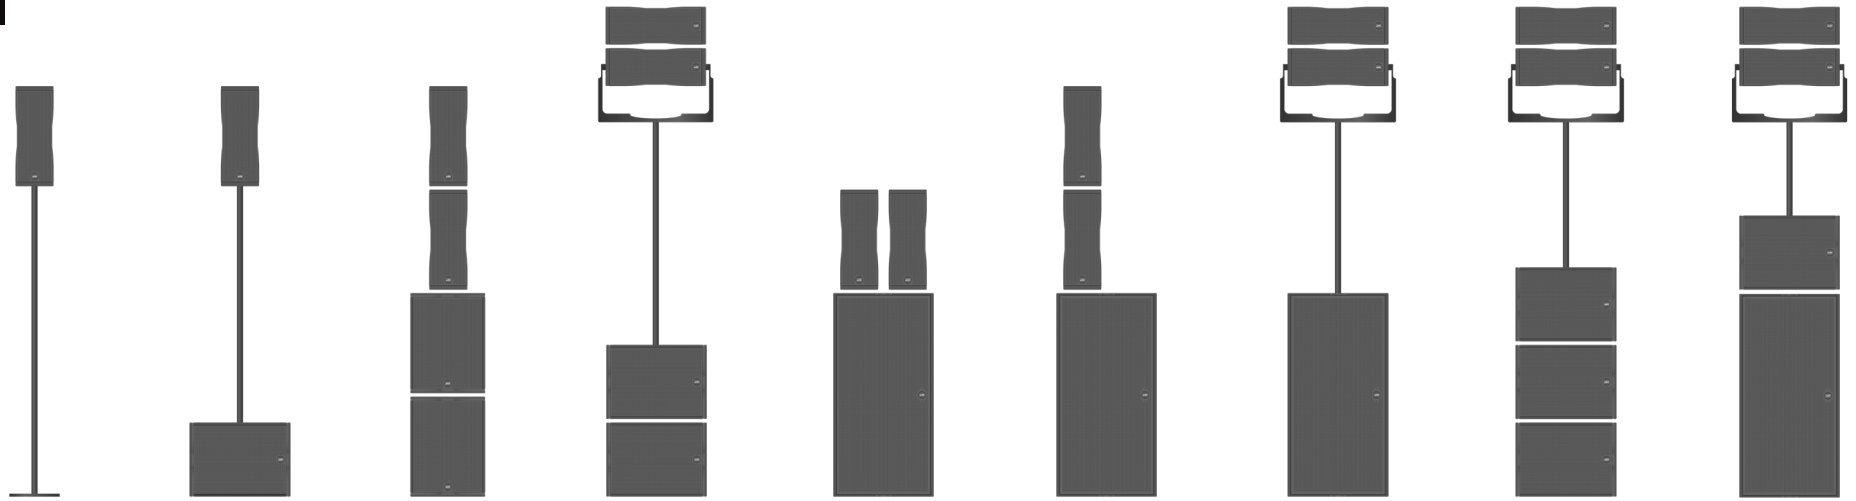

## Easy setups

### Settings

EQ (Start)	Flat	Flat	0,8 • +1,5dB • 10kHz	0,8 • +2dB • 10kHz	Flat	0,8 • +1,5dB • 10kHz	0,8 • +2dB • 10kHz	0,8 • +2dB • 10kHz	0,8 • +2dB • 10kHz
FLEX6	Full range	Top HPE	Top HPE	Top HPE	Top HPE	Top HPE	Top HPE	Top HPE	Top HPE
SOLID15	x	Low sub	Low sub	Low sub	x	x	x	Low sub	Low HPE
SOLID28	x	x	x	x	Sub low	Sub low	Sub low	x	Sub HPE

## Ground stacking setups

## Line array setups