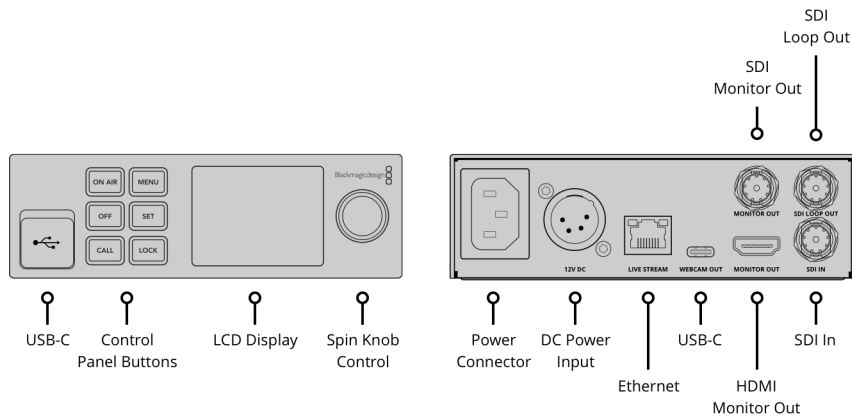

Blackmagic Web Presenter HD

Der Blackmagic Web Presenter ist eine Komplettlösung fürs Streaming. Ausgestattet ist er mit einer professionellen Hardware-Streaming-Engine, um per Ethernet direkt an YouTube, Facebook, Twitter und andere Plattformen zu streamen. Überdies haben Sie die Wahl, per Ethernet ins Internet zu streamen oder über ein angeschlossenes 5G- oder 4G-Handy mobile Daten zu nutzen. Da die eingebauten USB-Anschlüsse wie eine Webcam funktionieren, können Sie einen Computer anschließen und beliebige Videosoftwares verwenden. Ihnen wird sogar ein Monitoring-Ausgang für Videobild, Audiopegelmeter, Trendgraphen und mehr geboten.

SDI-Videoausgänge

1 Durchschleifausgang, 1 Monitoring-Ausgang

HDMI-Videoausgänge

1 Monitoring-Ausgang

Webcam-Ausgabe

1 USB-C bis 1080p/60

Normen

HD-Videoeingabenormen

Streaming

Direktstreaming

Der Blackmagic Web Presenter HD
unterstützt direktes Livestreaming via
Ethernet mittels Real Time Messaging
Protocol (RTMP)

Closed Captions

Der Web Presenter HD unterstützt
das Einbetten von geschlossenen
Untertiteln in Ihren RTMP-Livestream
in den Standards CEA-608 und
CEA-708

Steuerung

Bedienpult bzw. -panel

Frontblende mit 2,2-Zoll-Farbdisplay
für Videovorschau, Audiopegelmeter
und Statusanzeige

Gerätesteuerung

Vorderer USB-C-Port oder Ethernet

Software

Kompatible Dienste und Softwares