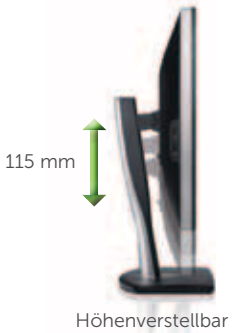

Konzipiert für Komfort
und Benutzerfreundlichkeit