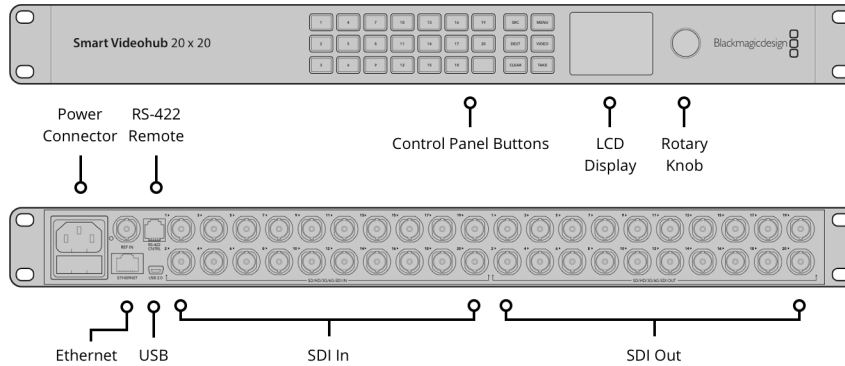

Smart Videohub 20x20

Die Smart Videohub 20x20 ist eine größere fortschrittliche Mischformat-Kreuzschiene für Ultra HD mit integriertem Bedienfeld und Monitoring. Perfekt geeignet für größere Teams und mobile Übertragungen. Komplett mit fortschrittlichen 6G-SDI-Anschlüssen, über die Sie SD-, HD- und Ultra-HD-Videoquellen gleichzeitig und beliebig kombiniert an dieselbe Kreuzschiene anschließen und routen können. Außerdem macht die einzigartige Drehreglersteuerung zusammen mit einer Tastatur und dem eingebauten LCD-Bildschirm revolutionär neues visuelles Routing möglich. Ebenfalls inkludiert sind eine Ethernet-Schnittstelle für die Fernbedienung und ein vom Benutzer komplett individualisierbares Software Development Kit für Mac und Windows.

Video Input Re-Sync

None.

SDI Reclocking

On all SDI outputs

Reference Input

Tri-Sync or Black Burst.

Control Panel Connection

Ethernet.

Serial Control Connection

RJ-7 RS-422.

Multi Rate Support

Auto detection of SD, HD or 6G-SDI. Simultaneous routing of 4K, HD, SD video and DVB-ASI.

Updates

USB.

Router Control

21 buttons for local control of Videohub. 6 buttons and scroll wheel for control of LCD display or RJ45 Ethernet.

Router Configuration

Via front panel LCD or use either RJ45 Ethernet or USB 2.0 for setting IP address only.

RS-422 Router Control

1 x input for controlling router crosspoint switching.

Normen

SD Video Standards