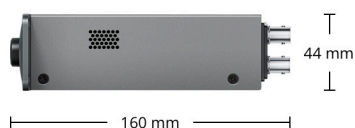

Stromversorgung

IEC-Stromkabel erforderlich; 90-240 V AC-Eingangsspannung

Betriebstemperatur

1 Rack-Höheneinheit. Tiefe unter 15 cm

Physische Spezifikationen

482 mm

Physische Installation

0–40 °C